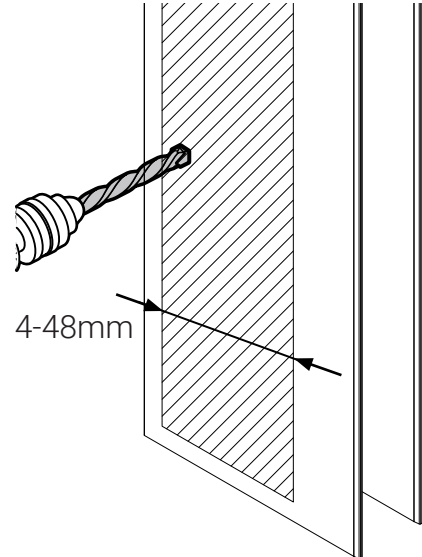

# Gjennomføring av utenpåliggende rør.

+25mm

+50mm

# Utfellingsprofil dusjdør

+25 og +50mm utfellingsprofil

Original profil

Topp og bunn hengsele koblingsdel må flyttes over fra original til utfellingsprofil før profilen monteres på vegg

×1

×1

# Utfellingsprofil fast glassfelt

+25 og +50mm utfellingsprofil Original profil

Topp og bunn hengsle koblingsdel må flyttes over fra original til utfellingsprofil før profilen monteres på vegg