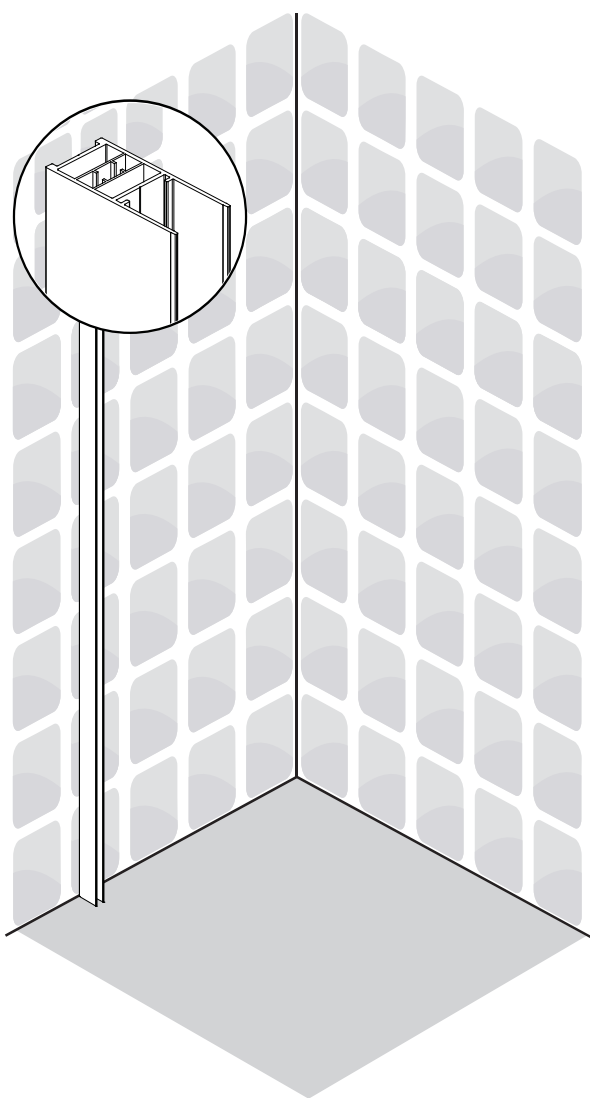

INSTALLASJONSMANUAL  
**VikingBad Liam Utfellingsprofil**

# Gjennomføring av utenpåliggende rør.

+25mm

+50mm

# Utfellingsprofil dusjdør

+25 og +50mm utfellingsprofil

Original profil

Topp og bunn hengsele koblingsdel må flyttes over fra original til utfellingsprofil før profilen monteres på vegg

×1

×1

# Utfellingsprofil fast glassfelt

+25 og +50mm utfellingsprofil Original profil

Topp og bunn hengsle koblingsdel må flyttes over fra original til utfellingsprofil før profilen monteres på vegg