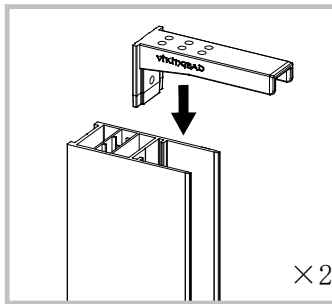

# Utfellingsprofil dusjdør

+25 og +50mm utfellingsprofil

Original profil

Topp og bunn hengsele koblingsdel må flyttes over fra original til utfellingsprofil før profilen monteres på vegg

×1

×1

# Utfellingsprofil fast glassfelt

+25 og +50mm utfellingsprofil Original profil

Topp og bunn hengsle koblingsdel må flyttes over fra original til utfellingsprofil før profilen monteres på vegg