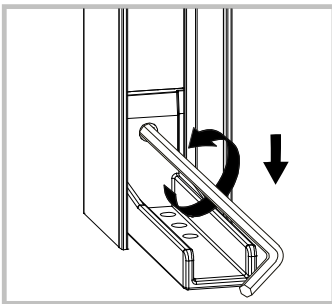

# Gjennomføring av utenpåliggende rør.

+25mm

+50mm

# Utfellingsprofil dusjdør

+25 og +50mm utfellingsprofil

Original profil

Topp og bunn hengsele koblingsdel må flyttes over fra original til utfellingsprofil før profilen monteres på vegg

×1

×1