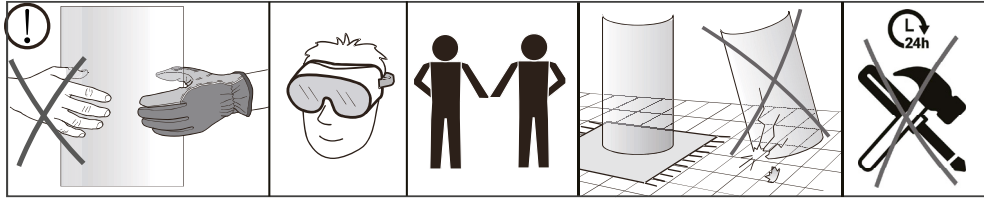

Utfellingsprofil dusjdør

+25 og +50mm utfellingsprofil

Original profil