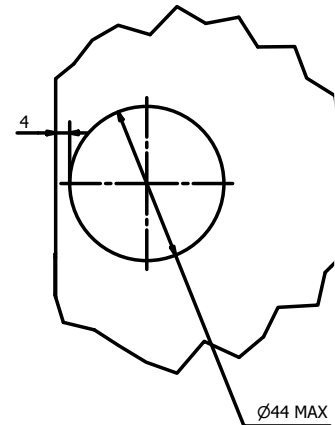

# Gjennomføring av utenpåliggende rør.

+25mm

+50mm

# Utfellingsprofil dusjdør

+25 og +50mm utfellingsprofil

Original profil

Topp og bunn hengsele koblingsdel må flyttes over fra original til utfellingsprofil før profilen monteres på vegg

×1

×1