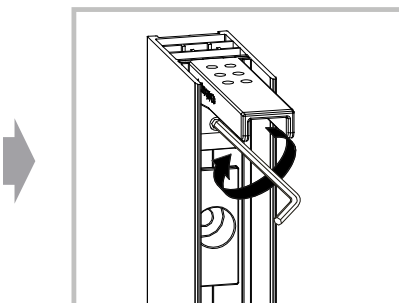

# Utfellingsprofil dusjdør

+25 og +50mm utfellingsprofil

Original profil

Topp og bunn hengsele koblingsdel må flyttes over fra original til utfellingsprofil før profilen monteres på vegg

×1

×1

# Utfellingsprofil fast glassfelt

+25 og +50mm utfellingsprofil Original profil

Topp og bunn hengsle koblingsdel må flyttes over fra original til utfellingsprofil før profilen monteres på vegg