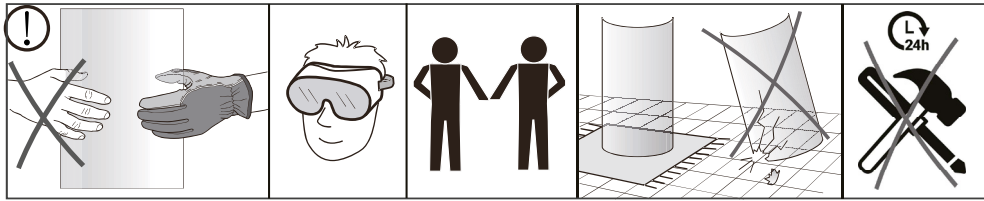

# Utfellingsprofil dusjdør

+25 og +50mm utfellingsprofil

Original profil

Topp og bunn hengsele koblingsdel må flyttes over fra original til utfellingsprofil før profilen monteres på vegg

×1

×1

# Utfellingsprofil fast glassfelt

+25 og +50mm utfellingsprofil Original profil

Topp og bunn hengsle koblingsdel må flyttes over fra original til utfellingsprofil før profilen monteres på vegg