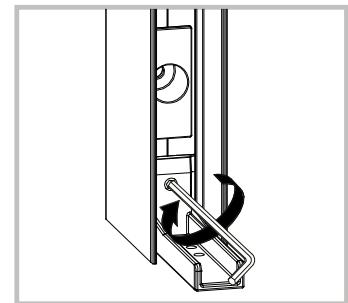

# Utfellingsprofil dusjdør

+25 og +50mm utfellingsprofil

Original profil

Topp og bunn hengsele koblingsdel må flyttes over fra original til utfellingsprofil før profilen monteres på vegg

×1

×1

# Utfellingsprofil fast glassfelt

+25 og +50mm utfellingsprofil Original profil

Topp og bunn hengsle koblingsdel må flyttes over fra original til utfellingsprofil før profilen monteres på vegg