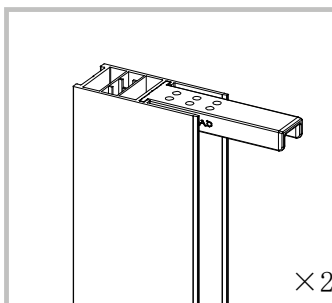

# Utfellingsprofil dusjdør

+25 og +50mm utfellingsprofil

Original profil

Topp og bunn hengsele koblingsdel må flyttes over fra original til utfellingsprofil før profilen monteres på vegg

×1

×1

# Utfellingsprofil fast glassfelt

+25 og +50mm utfellingsprofil Original profil

Topp og bunn hengsle koblingsdel må flyttes over fra original til utfellingsprofil før profilen monteres på vegg