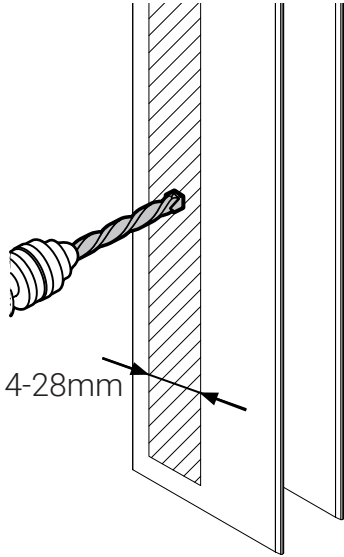

# Gjennomføring av utenpåliggende rør.

+25mm

+50mm

# Utfellingsprofil dusjdør

+25 og +50mm utfellingsprofil

Original profil

Topp og bunn hengsele koblingsdel må flyttes over fra original til utfellingsprofil før profilen monteres på vegg

×1

×1

# Utfellingsprofil fast glassfelt

+25 og +50mm utfellingsprofil Original profil

Topp og bunn hengsle koblingsdel må flyttes over fra original til utfellingsprofil før profilen monteres på vegg