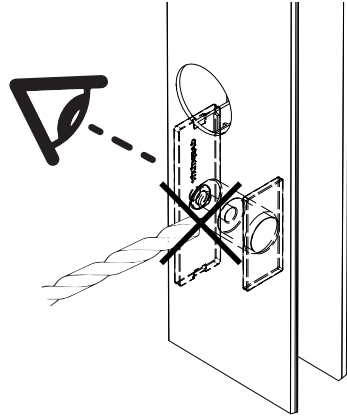

# Gjennomføring av utenpåliggende rør.

+25mm

+50mm

# Utfellingsprofil dusjdør

+25 og +50mm utfellingsprofil

Original profil

Topp og bunn hengsele koblingsdel må flyttes over fra original til utfellingsprofil før profilen monteres på vegg

×1

×1