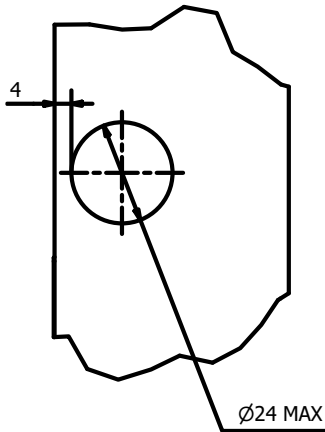

# Gjennomføring av utenpåliggende rør.

+25mm

+50mm

# Utfellingsprofil dusjdør

+25 og +50mm utfellingsprofil

Original profil

Topp og bunn hengsele koblingsdel må flyttes over fra original til utfellingsprofil før profilen monteres på vegg

×1

×1

# Utfellingsprofil fast glassfelt

+25 og +50mm utfellingsprofil Original profil

Topp og bunn hengsle koblingsdel må flyttes over fra original til utfellingsprofil før profilen monteres på vegg