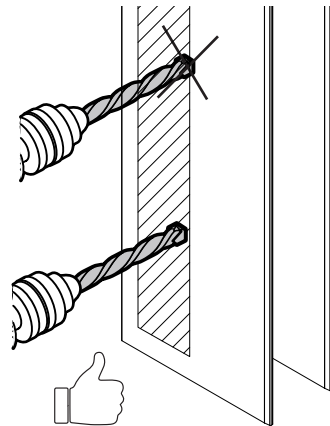

# Gjennomføring av utenpåliggende rør.

+25mm

+50mm

# Utfellingsprofil dusjdør

+25 og +50mm utfellingsprofil

Original profil

Topp og bunn hengsele koblingsdel må flyttes over fra original til utfellingsprofil før profilen monteres på vegg

×1

×1

# Utfellingsprofil fast glassfelt

+25 og +50mm utfellingsprofil Original profil

Topp og bunn hengsle koblingsdel må flyttes over fra original til utfellingsprofil før profilen monteres på vegg