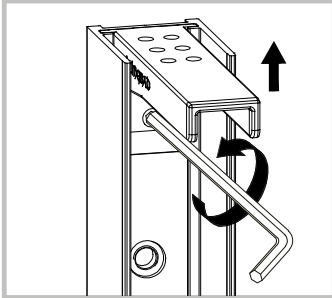

# Gjennomføring av utenpåliggende rør.

+25mm

+50mm

# Utfellingsprofil dusjdør

+25 og +50mm utfellingsprofil

Original profil

Topp og bunn hengsele koblingsdel må flyttes over fra original til utfellingsprofil før profilen monteres på vegg

×1

×1

# Utfellingsprofil fast glassfelt

+25 og +50mm utfellingsprofil Original profil

Topp og bunn hengsle koblingsdel må flyttes over fra original til utfellingsprofil før profilen monteres på vegg